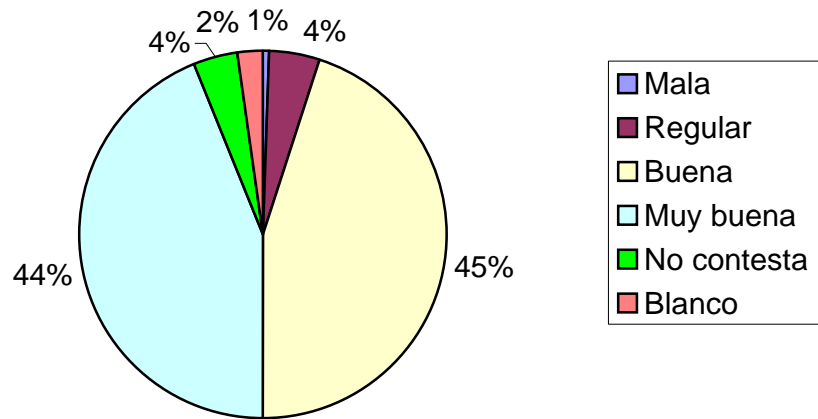

Mala	Regular	Buena	Muy buena	No contesta
5	32	326	319	28
1%	4%	45%	44%	4%

Blanco
16
2%

r  
ena  
testa